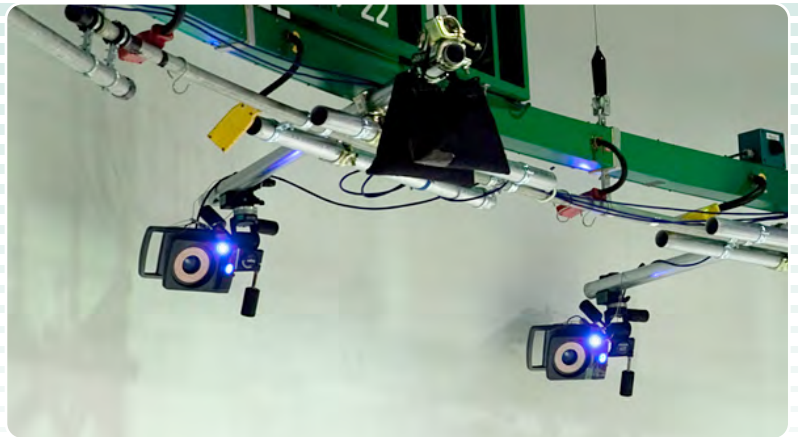

モーションキャプチャー技術協力会社

株式会社ダイナモビクチャーズ/株式会社イルカ/イグニス・イメージワークス株式会社

■ スタジオサブ

カメラおよび収録機材は、ポータブルSWシステムもしくは中継車対応でご用意させていただきます。

■ 控室

シャワールーム、着替えコーナー、会議にも利用できる広さの控室完備。多目的にご利用いただけます。

■ アクセス

〒140-0002 東京都品川区東品川3-13-6 IMAGICA 品川プロダクションセンター内 Rビル1F
国道357海岸通り東品川三丁目交差点傍 駐車場完備(要予約)

- ●京浜急行 新馬場駅 南口 徒歩7分
- ●京浜急行 青物横丁駅 徒歩10分
- ●品川駅 高輪口(大井競馬場行) 乗車 東品川三丁目バス停下車 徒歩1分
- ●品川駅 東口(八潮パークタウン行) 乗車 東品川三丁目バス停下車 徒歩1分
- ●りんかい線 品川シーサイド駅 出口C 徒歩10分
- ●りんかい線 天王洲アイル駅 徒歩15分
- ●目黒駅 東口(大井競馬場行) 乗車 東品川三丁目バス停下車 徒歩1分

■ コスモ・スペース MIRA-ST へのお問い合わせ

スタジオのご利用、お問い合わせについては、下記までお願いいたします。

株式会社コスモスペース <http://www.cosmospace.co.jp/>

株式会社コスモ・スペース 制作技術部 〒102-0081 東京都千代田区四番町5番地6 四番町ビル1号館 7F

TEL: 03-3237-1037 FAX: 03-3237-1038

お問い合わせフォームはこちら <http://www.cosmospace.co.jp/contact/>