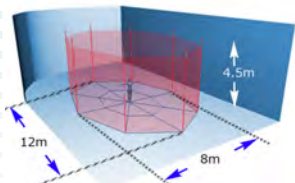

モーションキャプチャー技術協力会社

株式会社ダイナモビクチャーズ/株式会社イルカ/イグニス・イメージワークス株式会社