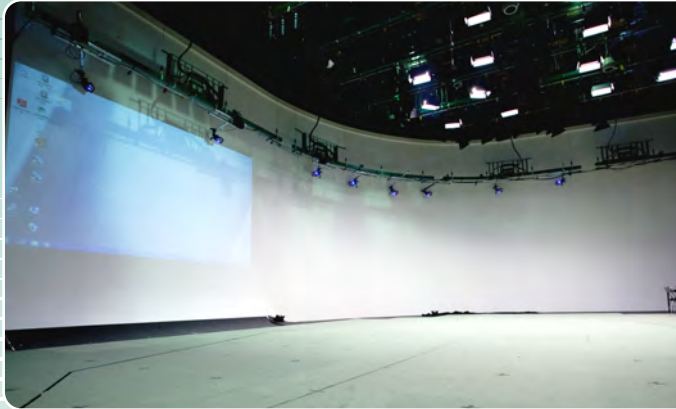

# コスモスペース MIRA-ST

番組収録からモーキャブまで、空間を最大限活用した多目的スタジオ

## ○ スタジオフロア設備

フロア寸法：20m(L)×12m(W)×6.6m(H：バトンド下) 80坪  
搬入口：2.7m(H)×2.4m(W) ブルー及びグリーンカーテン常備

主な照明機器：3KWプリモ9台、2KWプリモ18台、1KWプリモ18台、  
500Wプリモ18台、PARライト12台、LEDライト(ブロード)20台

## ■ 控室

シャワールーム、着替えコーナー、会議にも利用できる広さの控室完備。多目的にご利用いただけます。

第1控室(15.2㎡)

第2控室(12.0㎡)

第3控室(24.8㎡)

化粧室(15.2㎡)