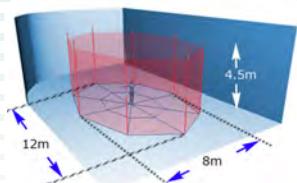

モーションキャプチャー技術協力会社

株式会社ダイナモビクチャーズ/株式会社イルカ/イグニス・イメージワークス株式会社