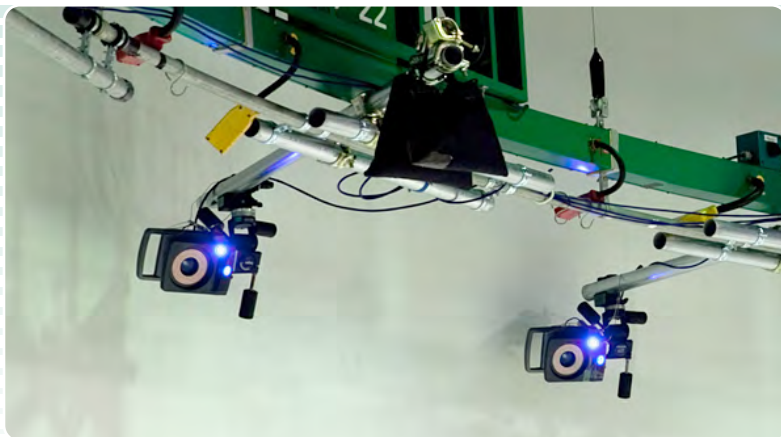

コスモスペース MIRA-ST

番組収録からモーキャブまで、空間を最大限活用した多目的スタジオ

○ スタジオフロア設備

フロア寸法：20m(L)×12m(W)×6.6m(H：バトンド下) 80坪
搬入口：2.7m(H)×2.4m(W) ブルー及びグリーンカーテン常備

主な照明機器：3KWプリモ9台、2KWプリモ18台、1KWプリモ18台、
500Wプリモ18台、PARライト12台、LEDライト(ブロード)20台

○ モーションキャプチャー設備

基本キャプチャーエリア：12m(L)×8m(W)×4.5m(H)
システム：光学反射式モーションキャプチャーシステム
カメラ台数：VICON T160×22台(解像度1600万画素)
ソフトウェア：Blade/MotionBuilder
同時収録人数：最大6人
ビデオキャプチャー：H.264/AVC・1280×720
撮影機材：HDカメラ2台、マイク
プロジェクター：SONY VPL-FH35 WUXGA(1920×1200)対応

モーションキャプチャー技術協力会社

株式会社ダイナモビクチャーズ/株式会社イルカ/イグニス・イメージワークス株式会社

■ スタジオサブ

カメラおよび収録機材は、ポータブルSWシステムもしくは中継車対応でご用意させていただきます。

照明調整卓：東芝製

音声ミキサー卓：YAMAHA DM2000

■ 控室

シャワールーム、着替えコーナー、会議にも利用できる広さの控室完備。多目的にご利用いただけます。